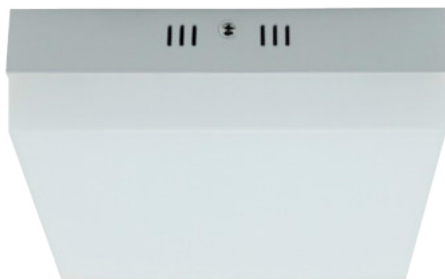

ACESSÓRIOS COMPATÍVEIS

ARO Preto
LDP-331-100-7

ARO Aço Escovado
LDP-331-100-8

Aplicação
Interior, Cozinhas, Salas, Escritórios, Gabinetes, Hotéis, etc.

RIGEL S IP20

Referência	Watts	Temp.Cor	Lumens/W	Driver	Dimensões (mm)
LDP-333-020-1	12W	3000K	800Lm	Incluído	120 x 120 x 55
LDP-333-020-2	12W	4000K	830Lm	Incluído	120 x 120 x 55
LDP-333-020-4	12W	6000K	860Lm	Incluído	120 x 120 x 55
LDP-333-030-1	18W	3000K	1.210Lm	Incluído	180 x 180 x 55
LDP-333-030-2	18W	4000K	1.260Lm	Incluído	180 x 180 x 55
LDP-333-030-4	18W	6000K	1.310Lm	Incluído	180 x 180 x 55
LDP-333-040-1	24W	3000K	1.630Lm	Incluído	220 x 220 x 55
LDP-333-040-2	24W	4000K	1.680Lm	Incluído	220 x 220 x 55
LDP-333-040-4	24W	6000K	1.730Lm	Incluído	220 x 220 x 55