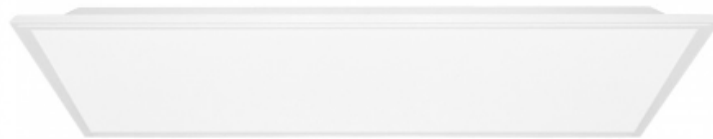

REGULUS BACKLIT

Referência	Watts	Temp.Cor	Lumens/W	Housing	Dimensões (mm)
LDP-299-125-2	40W	4000K	90Lm/W	Branco	295 x 1195 x 30
LDP-299-125-4	40W	6000K	90Lm/W	Branco	295 x 1195 x 30