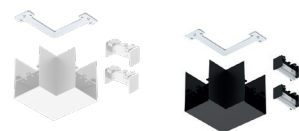

# ARMADURAS DE INTERIOR

Distribuidor Autorizado

[www.ledup.pt](http://www.ledup.pt)

Referência	Watts	Temp.Cor 3CCT	Lumens	Housing	Dimensões (mm)
LDP-332-060-X	36W	3000K / 4000K / 5700K	3.700 ~ 3.950 Lm	Branco	1204 x 56 x 75
LDP-332-062-X	42W	3000K / 4000K / 5700K	4.400 ~ 4.800 Lm	Branco	1504 x 56 x 75
LDP-332-061-X	36W	3000K / 4000K / 5700K	3.700 ~ 3.950 Lm	Preto	1204 x 56 x 75
LDP-332-063-X	42W	3000K / 4000K / 5700K	4.400 ~ 4.800 Lm	Preto	1504 x 56 x 75

## ACESSÓRIOS COMPATÍVEIS

Montagem Encastrada  
LDP-332-069-9

Montagem c/fixação em parede  
Branco: LDP-332-067-9  
Preto: LDP-332-067-7

Montagem Saliente/Suspensa em "L"  
Branco: LDP-332-064-9  
Preto: LDP-332-064-7

Montagem em Linha  
Branco: LDP-332-068-9  
Preto: LDP-332-068-7

Suspensão ON/OFF  
Branco: LDP-332-065-9  
Preto: LDP-332-065-7

Suspensão 0-10V/DALI  
Branco: LDP-332-004-9  
Preto: LDP-332-004-7

Kit de Suspensão  
LDP-332-066-9