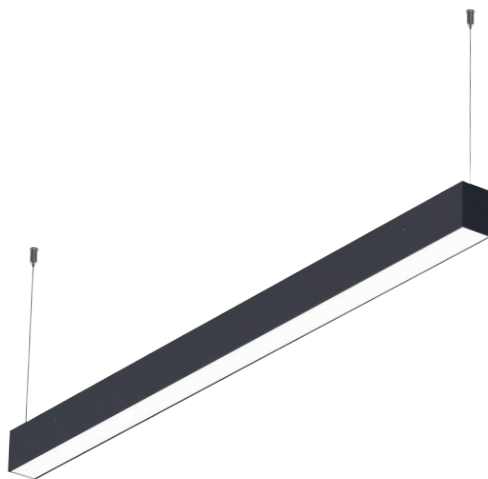

# ARMADURAS DE INTERIOR

Distribuidor Autorizado

[www.ledup.pt](http://www.ledup.pt)

Referência	Watts	Temp.Cor 3CCT	Lumens	Housing	Dimensões (mm)
LDP-332-060-X	36W	3000K / 4000K / 5700K	3.700 ~ 3.950 Lm	Branco	1204 x 56 x 75
LDP-332-062-X	42W	3000K / 4000K / 5700K	4.400 ~ 4.800 Lm	Branco	1504 x 56 x 75
LDP-332-061-X	36W	3000K / 4000K / 5700K	3.700 ~ 3.950 Lm	Preto	1204 x 56 x 75
LDP-332-063-X	42W	3000K / 4000K / 5700K	4.400 ~ 4.800 Lm	Preto	1504 x 56 x 75

## ACESSÓRIOS COMPATÍVEIS

Montagem Encastrada  
LDP-332-069-9

Montagem c/fixação em parede  
Branco: LDP-332-067-9  
Preto: LDP-332-067-7

Montagem Saliente/Suspensa em "L"  
Branco: LDP-332-064-9  
Preto: LDP-332-064-7

## TIPOLOGIA DE MONTAGEM

Montagem c/fixação no teto

Montagem Suspensa c/ acessório LDP-332-059-9

Aplicação  
Interior, Salas, Escritórios, Livrarias, Restauração, etc.

Referência	Watts	Temp.Cor	Lumens/W	Dimensões (mm)
LDP-332-050-1	20W	3000K	1.600Lm	600 x 89.5 x 46
LDP-332-050-2	20W	4000K	1.710Lm	600 x 89.5 x 46
LDP-332-055-1	40W	3000K	3.450Lm	1200 x 89.5 x 46
LDP-332-055-2	40W	4000K	3.500Lm	1200 x 89.5 x 46

# ATLAS

Referência	Watts	Temp.Cor	Lumens/W	Dimensões (mm)
LDP-335-305-2	35W	4000K	3.500Lm	915 x 130 x 25
LDP-335-310-2	48W	4000K	4.800Lm	1215 x 130 x 25

Aplicação  
Interior, Salas, Escritórios, Livrarias, Restauração, etc.