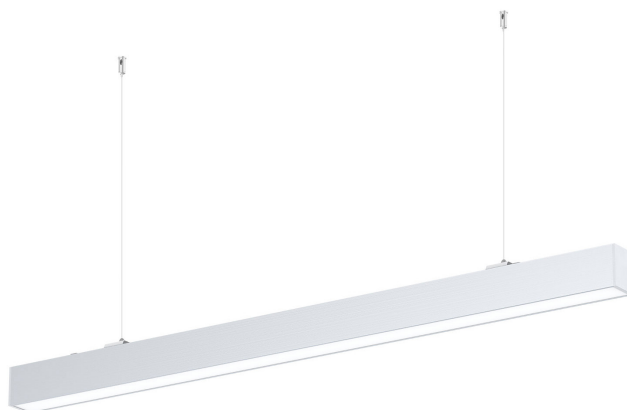

Referência	Watts	Temp.Cor 3CCT	Lumens/W	Housing	Dimensões (mm)
LDP-332-057-X	40W	3000K/4000K/5700K	105Lm/W	Alumínio	1200 x 58.6 x 70
LDP-332-058-X	60W	3000K/4000K/6000K	105Lm/W	Alumínio	1500 x 58.6 x 70