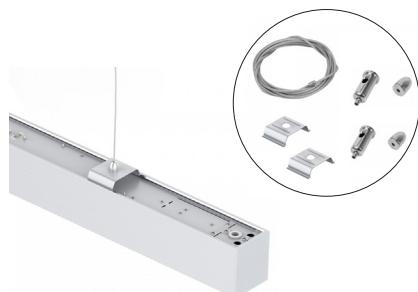

## ACESSÓRIOS COMPATÍVEIS

Montagem Encastrada  
LDP-332-069-9

Montagem c/fixação em parede  
Branco: LDP-332-067-9  
Preto: LDP-332-067-7

Montagem Saliente/Suspensa em "L"  
Branco: LDP-332-064-9  
Preto: LDP-332-064-7

Montagem em Linha  
Branco: LDP-332-068-9  
Preto: LDP-332-068-7

Suspensão ON/OFF  
Branco: LDP-332-065-9  
Preto: LDP-332-065-7

Suspensão 0-10V/DALI  
Branco: LDP-332-004-9  
Preto: LDP-332-004-7

Kit de Suspensão  
LDP-332-066-9

## TIPOLOGIA DE MONTAGEM

Montagem c/fixação no teto

Montagem Suspensa c/ acessório LDP-332-059-9

Aplicação  
Interior, Salas, Escritórios, Livrarias, Restauração, etc.

Referência	Watts	Temp.Cor	Lumens/W	Dimensões (mm)
LDP-332-050-1	20W	3000K	1.600Lm	600 x 89.5 x 46
LDP-332-050-2	20W	4000K	1.710Lm	600 x 89.5 x 46
LDP-332-055-1	40W	3000K	3.450Lm	1200 x 89.5 x 46
LDP-332-055-2	40W	4000K	3.500Lm	1200 x 89.5 x 46