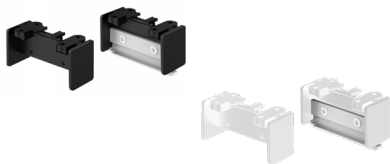

## ACESSÓRIOS COMPATÍVEIS

Montagem Encastrada  
LDP-332-069-9

Montagem c/fixação em parede  
Branco: LDP-332-067-9  
Preto: LDP-332-067-7

Montagem Saliente/Suspensa em "L"  
Branco: LDP-332-064-9  
Preto: LDP-332-064-7

Montagem em Linha  
Branco: LDP-332-068-9  
Preto: LDP-332-068-7

Suspensão ON/OFF  
Branco: LDP-332-065-9  
Preto: LDP-332-065-7

Suspensão 0-10V/DALI  
Branco: LDP-332-004-9  
Preto: LDP-332-004-7

Kit de Suspensão  
LDP-332-066-9

## TIPOLOGIA DE MONTAGEM

Montagem c/fixação no teto

Montagem Suspensa c/ acessório LDP-332-059-9

Aplicação  
Interior, Salas, Escritórios, Livrarias, Restauração, etc.

Referência	Watts	Temp.Cor	Lumens/W	Dimensões (mm)
LDP-332-050-1	20W	3000K	1.600Lm	600 x 89.5 x 46
LDP-332-050-2	20W	4000K	1.710Lm	600 x 89.5 x 46
LDP-332-055-1	40W	3000K	3.450Lm	1200 x 89.5 x 46
LDP-332-055-2	40W	4000K	3.500Lm	1200 x 89.5 x 46