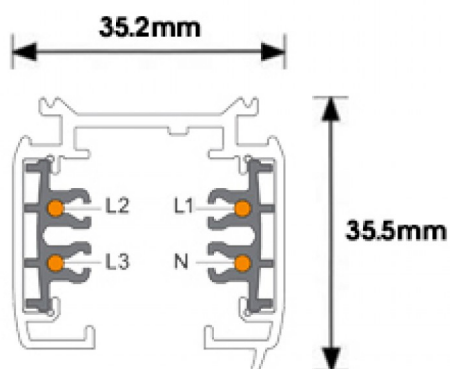

Imagem técnica

Calha Electrificada 4 Vias Branca | 1 Metro

LDP-266-700-9

Calha Electrificada Saliente de 4 vias para Tracklights.

Caraterísticas técnicas

Aplicação:	Saliente
Housing:	Branco Mate
Comprimento:	1 Metro
Dimensões:	35.2mm x 35.5mm
Produto Certificado:	CE RoHS