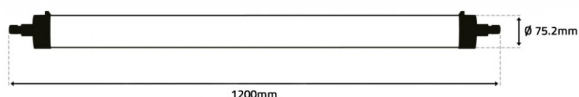

### Imagem técnica

### Caraterísticas técnicas

Tensão:	220-240V
Potência:	33W
Temperatura de Cor:	6000K (Branco Puro)
Fluxo Luminoso:	4.150 Lm
Ângulo de Abertura:	140°
Índice de Protecção:	IP69K
CRI:	>80
IK:	10
P.F.:	>0.90
Classe:	I
Flicker:	NO FLICKERING
Classe Energética:	E
Ta:	-15°C ~ 45°C
Tempo Médio de Vida Útil:	35.000H
Armadura:	LINKABLE
Máx. Armaduras Linkadas:	40
Material:	PC + Alumínio
Dimensões:	Ø 75.2mm x 1200mm
Produto Certificado:	CE   RoHS