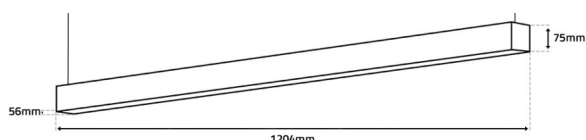

**Imagem técnica**

LUCIDA IP40 36W | BRANCA | 3CCT

LDP-332-060-X

Armadura LED Gama PREMIUM 3 in 1 - 3CCT (3000K / 4000K / 5700K).

Com possibilidade de vários tipos de montagem, quando acoplada com os acessórios correspondentes.

Caraterísticas técnicas

Tensão:	230Vac
Potência:	36W
Temperatura de Cor:	3CCT (3000K / 4000K / 5700K)
Fluxo Luminoso:	3.700~3.950 Lm
Ângulo de Abertura:	120°
Índice de Protecção:	IP40
CRI:	>80
P.F.:	>0.90
IK:	06
Flicker:	NO FLICKERING
Classe:	I
Temperatura de Funcionamento:	-20°C ~ +45°C
Tempo Médio de Vida Útil:	50.000H
Máx. Armaduras Linkadas:	34
Classe Energética:	E
Housing:	Branco
Dimensões:	1204mm x 56mm x 75mm
Garantia:	3 anos
Produto Certificado:	CE RoHS