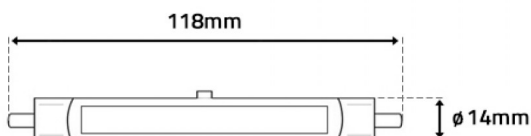

Lâmpada COB LED R7s 118mm 7.5W 6000K | ECO

LDP-266-256-4

Imagem técnica

As lâmpadas LED R7s oferecem um desempenho soberbo e um consumo energético muito inferior quando comparadas com as tradicionais.

São dotadas de um índice de iluminação de qualidade significativamente superior e são polivalentes, já que permitem várias aplicações, desde luminárias de chão a projectores, tanto em ambientes domésticos como comerciais.

Caraterísticas técnicas

Tipo de LED:	COB
Tensão:	220-240Vac
Potência:	7.5W
Temperatura de Cor:	6000K (Branco Puro)
Fluxo Luminoso:	800 Lumens
CRI:	>80
Ângulo de Abertura:	360°
Classe Energética:	F
Material:	Vidro
Tempo Médio de Vida Útil:	15.000H
Dimensões:	Ø 14mm x 118mm
Produto Certificado:	CE RoHS