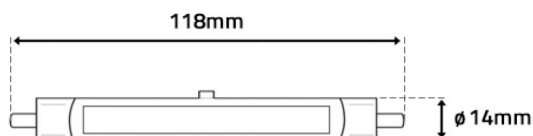

Imagem técnica

As lâmpadas LED R7s oferecem um desempenho soberbo e um consumo energético muito inferior quando comparadas com as tradicionais.

São dotadas de um índice de iluminação de qualidade significativamente superior e são polivalentes, já que permitem várias aplicações, desde luminárias de chão a projectores, tanto em ambientes domésticos como comerciais.

Quando conjugadas com projectores são a combinação perfeita. A ampla abertura e a base reflectora destes aliadas às lâmpadas LED R7s oferecem uma intensidade de luz elevada e uniforme.

Agora com corpo em vidro e chip LED COB!

Caraterísticas técnicas

Tipo de LED:	COB
Tensão:	220-240Vac
Potência:	7.5W
Temperatura de Cor:	3000K (Branco Quente)
Fluxo Luminoso:	750 Lumens
CRI:	>80
Ângulo de Abertura:	360°
Classe Energética:	F
Material:	Vidro
Tempo Médio de Vida Útil:	15.000H
Dimensões:	Ø 14mm x 118mm
Produto Certificado:	CE | RoHS