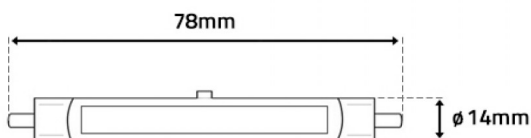

Lâmpada COB LED R7s 78mm 4W 3000K | ECO

LDP-266-252-1

Imagem técnica

As lâmpadas LED R7s oferecem um desempenho soberbo e um consumo energético muito inferior quando comparadas com as tradicionais.

São dotadas de um índice de iluminação de qualidade significativamente superior e são polivalentes, já que permitem várias aplicações, desde luminárias de chão a projectores, tanto em ambientes domésticos como comerciais.

Caraterísticas técnicas

Tipo de LED:	COB
Tensão:	220-240Vac
Potência:	4W
Temperatura de Cor:	3000K (Branco Quente)
Fluxo Luminoso:	400 Lumens
CRI:	>80
Ângulo de Abertura:	360°
Classe Energética:	F
Material:	Vidro
Tempo Médio de Vida Útil:	15.000H
Dimensões:	Ø 14mm x 78mm
Produto Certificado:	CE RoHS