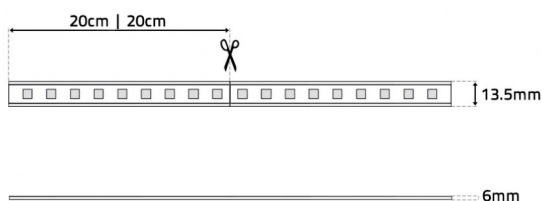

Imagem técnica

FITA LED 230V 9.3W | 4000K

LDP-292-240-2

Rolo com 50 Metros de fita LED SMD 2835-75 230Vac 9.3W.

INCLUI: KIT de Ligação (máximo 50 metros).

Caraterísticas técnicas

Tipo de LED:	SMD 2835
Nº de LEDS:	75 LEDS / Mt
Tensão:	230Vac
Potência:	9.3W / Mt
Temperatura de Cor:	4000K (Branco Neutro)
Fluxo Luminoso:	1.060 Lumens / Mt
Índice de Protecção:	IP65
CRI:	>80
Ângulo de Abertura:	120°
Classe Energética:	E
Rolo:	50 Metros
Cor da Base:	Branca
Dimensões:	Largura: 13.5mm Espessura: 6mm
Corte:	em múltiplos de 20cm
Produto Certificado:	CE RoHS