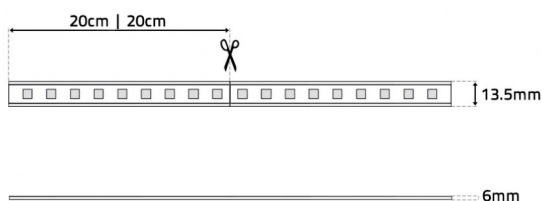

Imagem técnica

FITA LED 230V 9.3W | 3000K

LDP-292-240-1

Rolo com 50 Metros de fita LED SMD 2835-75 230Vac 9.3W.

INCLUI: KIT de Ligação (máximo 50 metros).

Caraterísticas técnicas

Tipo de LED:	SMD 2835
Nº de LEDS:	75 LEDS / Mt
Tensão:	230Vac
Potência:	9.3W / Mt
Temperatura de Cor:	3000K (Branco Quente)
Fluxo Luminoso:	1.000 Lumens / Mt
Índice de Protecção:	IP65
CRI:	>80
Ângulo de Abertura:	120°
Classe Energética:	F
Rolo:	50 Metros
Cor da Base:	Branca
Dimensões:	Largura: 13.5mm Espessura: 6mm
Corte:	em múltiplos de 20cm
Produto Certificado:	CE RoHS