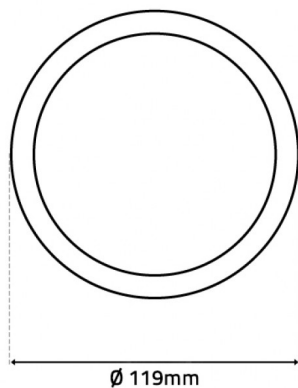

ORION 6W Branco | 3000K

LDP-290-010-1

Painel LED redondo branco de 6W com driver externo incluído.

Imagem técnica

Caraterísticas técnicas

Tipo de LED:	SMD 2835
Tensão:	230V
Potência:	6W
Temperatura de Cor:	3000K (Branco Quente)
Fluxo Luminoso:	390 Lumens
Índice de Protecção:	IP20
Ângulo de Abertura:	120°
P.F.	>0.50
CRI:	>80
Classe Energética:	G
Driver:	Incluído
Housing:	Branco
Material:	Alumínio
Tempo Médio de Vida Útil:	20.000H
Dimensões:	Ø 119mm x 20mm
Furo:	Ø 105mm
Produto Certificado:	CE RoHS