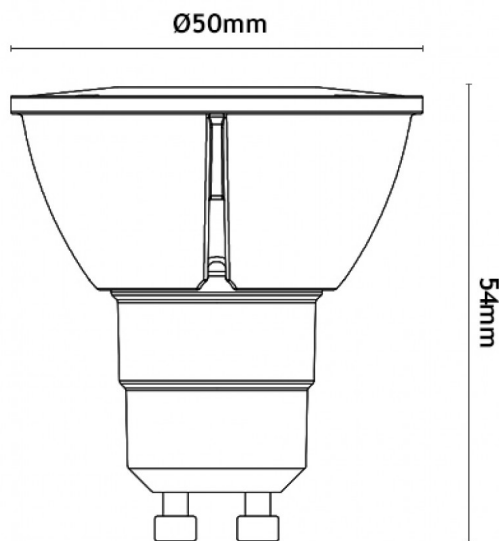

GU10
Pro

LÂMPADA LED GU10 6.5W 2700K | PRO

LDP-301-300-5

De forte apelo estético, iluminação uniforme e excelente foco de luz. Provavelmente a melhor GU10 SMD LED do mercado.

Lâmpada LED GU10 Dimável com controlador de LED TRIAC altamente eficiente.

Imagem técnica

Com um SDCM a menos de 3, esta lâmpada confere imenso conforto visual.

Perfeitas para iluminação de áreas muito específicas, por concentrarem a sua intensidade lumínica e criarem pontos de foco onde pretender.

Caraterísticas técnicas

Tipo de LED:	SMD 7070
Tensão:	220~240Vac
Potência:	6.5W
Temperatura de Cor:	2700K (Branco Quente)
Fluxo Luminoso:	600 Lumens
Índice de Protecção:	IP40
Ângulo de Abertura:	36°
Dimável:	SIM TRIAC DIMMER
CBCP:	até 6200cd
SDCM:	< 3
R9:	>50
CRI:	>90
P.F.	>0.8
Classe Energética:	F
Tempo Médio de Vida Útil:	35.000H
Material:	Alumínio

Dimensões: Ø 50mm x 54mm

Garantia: 3 anos

Produto Certificado: CE | RoHS
