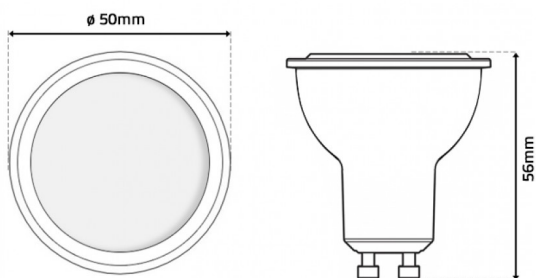

LÂMPADA LED GU10 3W 6000K | ECO

LDP-266-100-4

A Gama GU10 SMD ECO é a solução económica e de baixo consumo energético para todo o tipo de aplicações em ambientes domésticos. Emissoras de uma luz uniforme estas lâmpadas promovem um ambiente de conforto aos espaços.

NOTA: aplicação aconselhável apenas para uso doméstico.

Imagem técnica

Caraterísticas técnicas

Tipo de LED:	SMD 2835
Tensão:	230Vac
Potência:	3W
Temperatura de Cor:	6000K (Branco Puro)
Fluxo Luminoso:	260 Lumens
Ângulo de Abertura:	120°
CRI:	>80
Classe Energética:	F
Housing:	Branco
Material:	Plástico + Alumínio
Tempo Médio de Vida Útil:	15.000H
Dimensões:	Ø 50mm x 56mm
Produto Certificado:	CE RoHS