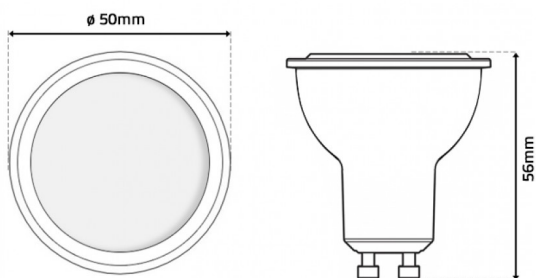

LÂMPADA LED GU10 3W 3000K | ECO

LDP-266-100-1

A Gama GU10 SMD ECO é a solução económica e de baixo consumo energético para todo o tipo de aplicações em ambientes domésticos. Emissoras de uma luz uniforme estas lâmpadas promovem um ambiente de conforto aos espaços.

NOTA: aplicação aconselhável apenas para uso doméstico.

Imagem técnica

Caraterísticas técnicas

Tipo de LED:	SMD 2835
Tensão:	230Vac
Potência:	3W
Temperatura de Cor:	3000K (Branco Quente)
Fluxo Luminoso:	240 Lumens
Ângulo de Abertura:	120°
CRI:	>80
Classe Energética:	G
Housing:	Branco
Material:	Plástico + Alumínio
Tempo Médio de Vida Útil:	15.000H
Dimensões:	Ø 50mm x 56mm
Produto Certificado:	CE RoHS