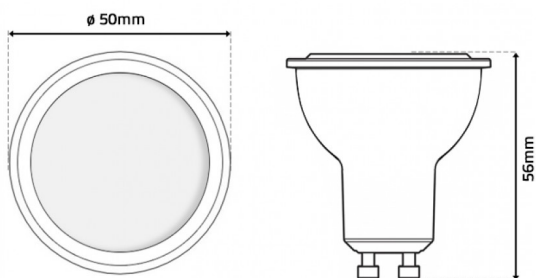

LÂMPADA LED GU10 5W 4000K | ECO

LDP-266-110-2

A Gama GU10 SMD ECO é a solução económica e de baixo consumo energético para todo o tipo de aplicações em ambientes domésticos. Emissoras de uma luz uniforme estas lâmpadas promovem um ambiente de conforto aos espaços.

NOTA: aplicação aconselhável apenas para uso doméstico.

Imagem técnica

Caraterísticas técnicas

Tipo de LED:	SMD 2835
Tensão:	230Vac
Potência:	5W
Temperatura de Cor:	4000K (Branco Neutro)
Fluxo Luminoso:	420 Lumens
Ângulo de Abertura:	120°
CRI:	>80
Classe Energética:	G
Housing:	Branco
Material:	Plástico + Alumínio
Tempo Médio de Vida Útil:	15.000H
Dimensões:	Ø 50mm x 56mm
Produto Certificado:	CE RoHS