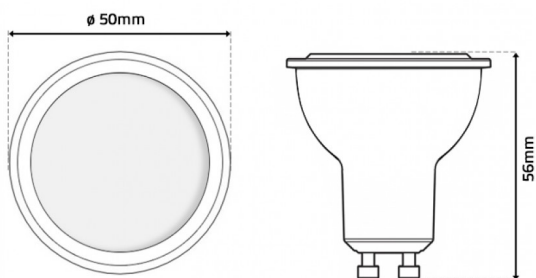

### Caraterísticas técnicas

Tipo de LED:	SMD 2835
Tensão:	230Vac
Potência:	5W
Temperatura de Cor:	3000K (Branco Quente)
Fluxo Luminoso:	400 Lumens
Ângulo de Abertura:	120°
CRI:	80
Classe Energética:	G
Housing:	Branco
Material:	Plástico + Alumínio
Tempo Médio de Vida Útil:	15.000H
Dimensões:	$\varnothing 50\text{mm} \times 56\text{mm}$
Produto Certificado:	CE   RoHS