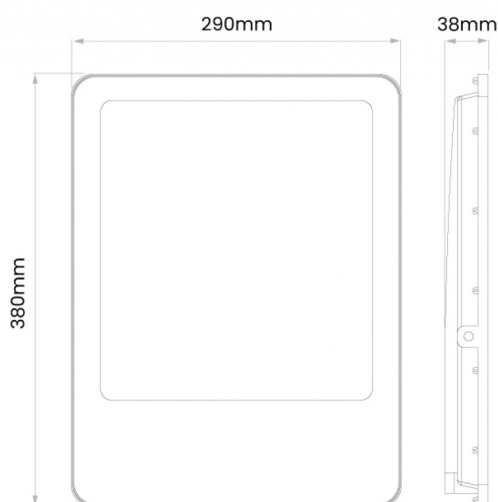

Imagem técnica

RHEA 200W 3CCT

LDP-132-054-X

O Projetor LED **RHEA** é a solução ideal para quem procura uma iluminação exterior funcional, robusta e acessível. Desenhado para responder às necessidades essenciais de iluminação em fachadas, jardins, pátios ou zonas de passagem, o RHEA destaca-se pela sua simplicidade e fiabilidade.

Equipado com tecnologia **3CCT**, este projetor oferece versatilidade, permitindo selecionar a temperatura de cor mais adequada a cada ambiente num único dispositivo. Com uma eficácia de **90~100Lm/W**, o RHEA garante uma iluminação eficaz com um consumo de energia equilibrado, sendo a escolha lógica para a substituição de projetores antigos ou novas instalações standard.

A sua construção com classificação **IP66** assegura uma resistência total contra as intempéries, protegendo o equipamento contra a chuva e poeiras. Com um design compacto e funcional, o RHEA é fácil de instalar e integra-se discretamente em qualquer espaço, oferecendo uma performance consistente e duradoura.

Caraterísticas técnicas

Tensão:	230V
Potência:	200W
Temperatura de Cor:	3CCT (3000K / 4000K / 6500K)
Fluxo Luminoso:	90~100Lm/W
Índice de Proteção:	IP66
Ângulo de Abertura:	110°
CRI:	>80
P.F.:	>0.90
Classe:	I
Classe Energética:	F
Tempo Médio de Vida Útil:	15.000H
Driver:	DOB (driver on board)
Housing:	Cinza
Material:	Alumínio + Vidro Temperado
Dimensões:	380 x 290 x 38mm
Garantia:	3 anos
Produto Certificado:	CE | RoHS