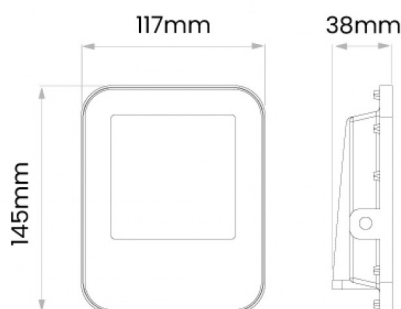

Imagem técnica

O Projetor LED **RHEA** é a solução ideal para quem procura uma iluminação exterior funcional, robusta e acessível. Desenhado para responder às necessidades essenciais de iluminação em fachadas, jardins, pátios ou zonas de passagem, o RHEA destaca-se pela sua simplicidade e fiabilidade.

Equipado com tecnologia **3CCT**, este projetor oferece versatilidade, permitindo selecionar a temperatura de cor mais adequada a cada ambiente num único dispositivo. Com uma eficácia de **90~100Lm/W**, o RHEA garante uma iluminação eficaz com um consumo de energia equilibrado, sendo a escolha lógica para a substituição de projetores antigos ou novas instalações standard.

A sua construção com classificação **IP66** assegura uma resistência total contra as intempéries, protegendo o equipamento contra a chuva e poeiras. Com um design compacto e funcional, o RHEA é fácil de instalar e integra-se discretamente em qualquer espaço, oferecendo uma performance consistente e duradoura.

Caraterísticas técnicas

Tensão:	230V
Potência:	30W
Temperatura de Cor:	3CCT (3000K / 4000K / 6500K)
Fluxo Luminoso:	90~100Lm/W
Índice de Proteção:	IP66
Ângulo de Abertura:	110°
CRI:	>80
P.F.:	>0.90
Classe:	I
Classe Energética:	F
Tempo Médio de Vida Útil:	15.000H
Driver:	DOB (driver on board)
Housing:	Cinza
Material:	Alumínio + Vidro Temperado
Dimensões:	145 x 117 x 38mm
Garantia:	3 anos
Produto Certificado:	CE | RoHS