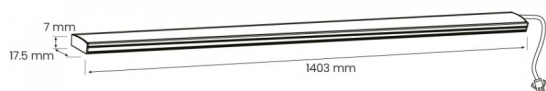

UP-LIGHT 1403mm 3CCT | p/ NEXUS 1500

LDP-332-512-X

Barra de luz para armadura NEXUS 1500.

É um acessório complementar concebido para aplicação na parte superior da armadura NEXUS.

Ao adicionar este segundo ponto de luz, cria um pormenor lumínico de requinte. A armadura passará a projetar luz tanto para cima como para baixo, elevando o impacto visual e criando um efeito de iluminação mais sofisticado e envolvente. Um detalhe que pode transformar a atmosfera de determinados espaços.

Imagem técnica

Caraterísticas técnicas

Acessório para:	NEXUS 1500
Tensão:	11Vdc
Potência:	7W~14W
Temperatura de Cor:	3 CCT (3000K / 4000K / 5700K)
Fluxo Luminoso:	120Lm/W
Ângulo de Abertura:	110°
Dimensões:	1403mm x 17.5mm x 7mm
Produto Certificado:	CE RoHS