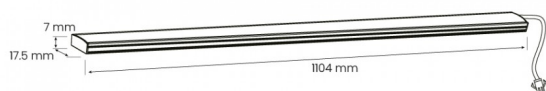

## UP-LIGHT 1104mm 3CCT | p/ NEXUS 1200

LDP-332-511-X

Barra de luz para armadura NEXUS 1200.

É um acessório complementar concebido para aplicação na parte superior da armadura NEXUS.

Ao adicionar este segundo ponto de luz, cria um pormenor lumínico de requinte. A armadura passará a projetar luz tanto para cima como para baixo, elevando o impacto visual e criando um efeito de iluminação mais sofisticado e envolvente. Um detalhe que pode transformar a atmosfera de determinados espaços.

### Imagem técnica

### Caraterísticas técnicas

<b>Acessório para:</b>	NEXUS 1200
<b>Tensão:</b>	11Vdc
<b>Potência:</b>	5W~11W
<b>Temperatura de Cor:</b>	3 CCT (3000K / 4000K / 5700K)
<b>Fluxo Luminoso:</b>	120Lm/W
<b>Ângulo de Abertura:</b>	110°
<b>Dimensões:</b>	1104mm x 17.5mm x 7mm
<b>Produto Certificado:</b>	CE   RoHS