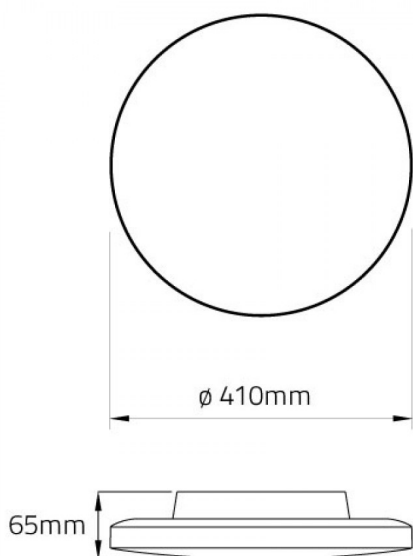

SURA 22W~32W 3CCT | PRETA

LDP-124-205-X

O que torna a SURA verdadeiramente excepcional?

Com um design incrivelmente fino (apenas 25mm de espessura visível), esta luminária de tecto proporciona uma iluminação uniforme e suave, realçando qualquer ambiente com a sua elegância minimalista.

Imagem técnica

Desenvolvida com corpo em Polipropileno de IP55 e IK08 a Sura foi construída para durar!

Precisa de versatilidade?

A Sura oferece 3 opções de CCT, Dupla Potência e um Design que permite uma instalação à Superfície ou Suspensa (com acessório LDP-124-206-7).

Caraterísticas técnicas

Voltagem:	220~240VAC
Dupla Potência:	22W / 32W
Tipo de LED:	SMD 2835
Temperatura de Cor:	3CCT (3000K / 4000K / 5700K)
Lumens (22W):	2310Lm / 2530Lm / 2420Lm
Lumens (32W):	3360Lm / 3520Lm / 3200Lm
Índice de Proteção:	IP55
Índice de Proteção Contra Impactos:	IK08
CRI:	>80
P.F.:	>0.9
Ângulo de Abertura:	110°
Temperatura de Funcionamento:	-20°C ~ +40°C

Tempo Médio de Vida Útil:	20.000H
Housing:	Preto
Material:	Polipropileno + Alumínio
Dimensões:	ø 410mm x 65mm
Classe Energética:	E
Produto Certificado:	CE RoHS
