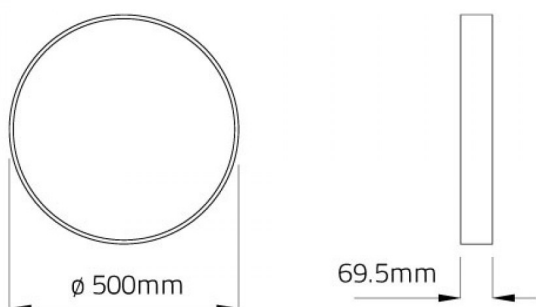

Imagem técnica

Versatilidade é o seu nome do meio, já que as luminárias HALO oferecem vários métodos de instalação, podendo optar por uma montagem à superfície ou suspensa.

Ajuste a sua iluminação com as funcionalidades 3CCT e Dupla Potência e adapte o ambiente dos seus espaços à sua imagem.

Diga adeus ao incómodo das luzes trémulas com a sua característica No Flickering.

Com as luminárias HALO eleve a iluminação dos seus espaços a outro nível, convergindo durabilidade, adaptabilidade e sofisticação.

Dispõe de opção **DALI** (com Driver LIFUD LDP-124-268-9).

Caraterísticas técnicas

Voltagem:	220~240VAC
Dupla Potência:	35W / 50W
Tipo de LED:	SMD 2835
Temperatura de Cor:	3CCT (3000K / 4000K / 5700K)
Lumens (35W):	3500Lm / 3850Lm / 3675Lm