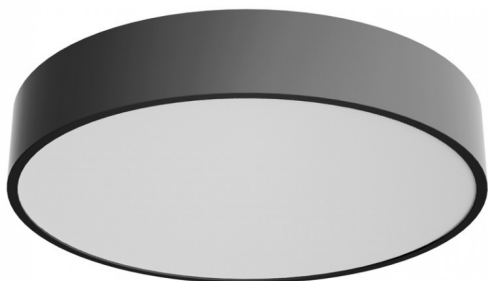

HALO 35W~50W 3CCT | PRETA

LDP-124-263-X

Construídas para resistir ao teste do tempo com durabilidade IK03, as luminárias de tecto HALO apresentam um perfil metálico espesso de alta resistência, garantindo longevidade e estilo.

Experimente a iluminação uniforme e suave desta luminária, e crie um ambiente confortável em qualquer espaço.

Imagem técnica

Versatilidade é o seu nome do meio, já que as luminárias HALO oferecem vários métodos de instalação, podendo optar por uma montagem à superfície ou suspensa.

Com as luminárias HALO eleve a iluminação dos seus espaços a outro nível, convergindo durabilidade, adaptabilidade e sofisticação.

Dispõe de opção **DALI** (com Driver LIFUD LDP-124-268-9).

Caraterísticas técnicas

Voltagem:	220~240VAC
Dupla Potência:	35W / 50W
Tipo de LED:	SMD 2835
Temperatura de Cor:	3CCT (3000K / 4000K / 5700K)
Lumens (35W):	3500Lm / 3850Lm / 3675Lm

Lumens (50W):	5000Lm / 5500Lm / 5250Lm
Índice de Proteção:	IP20
Índice de Proteção Contra Impactos:	IK03
Housing:	Preto
Dimensões:	ø 500mm x 69.5mm
Classe Energética:	E
Produto Certificado:	CE RoHS
