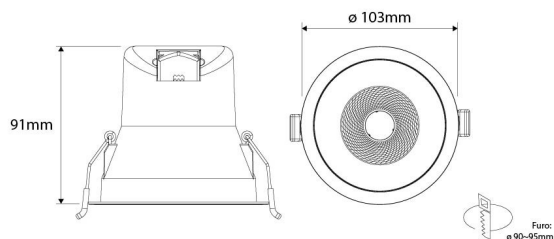

NUNKI 9W 3CCT IP44 | PRETO

LDP-332-173-X

Imagem técnica

O NUNKI é um downlight dimável com LED SMD 2835 e um índice de proteção frontal IP44. A lente de 60° recuada, combinada com o CRI >80 e UGR <19, torna-se discreta e mantém a sua característica de anti encadeamento.

Caraterísticas técnicas

Tipo de LED:	SMD 2835
Tensão:	220-240V
Potência:	9W
Temperatura de Cor:	3CCT (3000K/4000K/5700K)
Fluxo Luminoso:	570~630 Lm
Ângulo de Abertura:	60°
Índice de Proteção:	IP44 (frontal) IP20 (corpo)
Dimável:	TRIAC Dimmer
UGR:	< 19
No Flickering	(SVM < 0.4)
CRI:	> 80
Tempo Médio de Vida Útil:	30.000H
Dimensões:	Ø 103mm x 91mm
Furo:	Ø 90mm ~ 95mm
Housing:	Preto
Material:	PC + Alumínio
Classe Energética:	G
Produto Certificado:	CE RoHS