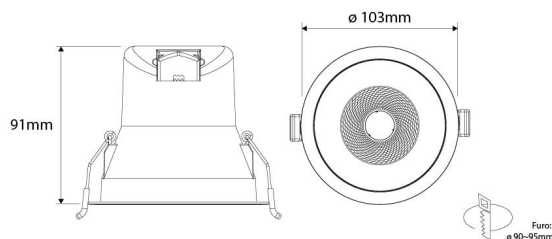

NUNKI 9W 3CCT IP44 | BRANCO

LDP-332-172-X

Imagem técnica

O NUNKI é um downlight dimável com LED SMD 2835 e um índice de proteção frontal IP44. A lente de 60° recuada, combinada com o CRI >80 e UGR <19, torna-se discreta e mantém a sua característica de anti encadeamento.

Caraterísticas técnicas

Tipo de LED:	SMD 2835
Tensão:	220-240V
Potência:	9W
Temperatura de Cor:	3CCT (3000K/4000K/5700K)
Fluxo Luminoso:	700~780 Lm
Ângulo de Abertura:	60°
Índice de Proteção:	IP44 (frontal) IP20 (corpo)
Dimável:	TRIAC Dimmer
UGR:	< 19
NO FLICKERING	(SVM < 0.4)
CRI:	> 80
Tempo Médio de Vida Útil:	30.000H
Dimensões:	Ø 103mm x 91mm
Furo:	Ø 90mm ~ 95mm
Housing:	Branco
Material:	PC + Alumínio
Classe Energética:	F
Produto Certificado:	CE RoHS