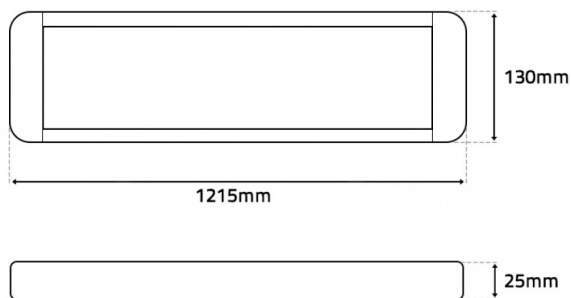

## ATLAS 48W IP20 | 3CCT

LDP-335-310-X

Desenvolvida para aplicação à superfície a luminária LED ATLAS tem uma estrutura leve, corpo em liga de alumínio de alta qualidade protegido com pulverização anti-corrosão.

### Imagem técnica

### Caraterísticas técnicas

Potência:	48W
Tipo de LED:	SMD 2835
Tensão:	230V
Temperatura de Cor:	3CCT
Fluxo Luminoso:	4.320~4.800 Lumens
Ângulo de Abertura:	120°
Índice de Proteção:	IP20
CRI:	>80
Classe:	I
Flicker:	No Flickering
Classe Energética:	F
Tempo Médio de Vida Útil:	25.000H
Material:	Alumínio + PC
Dimensões:	1215mm x 130mm x 25mm
Produto Certificado:	CE   RoHS