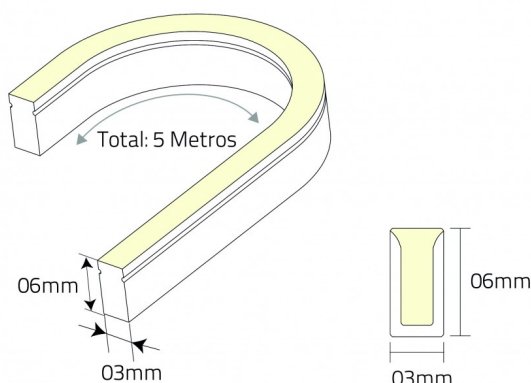

NEON SIDE 0306 24V PREMIUM Plus 7.2W 182LEDs/Mt | 4000K

LDP-459-005-2

Fita emissora de luz uniforme, sem marcas ou pontos negros (ausência de luz).

Detentora de um revestimento robusto em silicone de alta qualidade e à prova de raios UV, está perfeitamente preparada para instalação no exterior.

Fácil de aplicar, através de fixadores e calha dobrável. Passível de corte para uma maior flexibilidade e diversidade de instalação.

Imagem técnica

Caraterísticas técnicas

NEON:	SIDE 0306
Tipo de LED:	SMD 2216
Nº de LEDs:	182 LEDS / Mt
Tensão:	24Vdc
Potência:	7.2W
Temperatura de Cor:	4000K (Branco Neutro)
Fluxo Luminoso:	432 Lm/mt
CRI:	>90
Índice de Proteção:	IP67
Dimável:	Sim
Rolo:	5 metros
Dimensões:	3 x 6 mm
Corte:	3.846 em 3.846 cm
Temperatura de Funcionamento:	-20°C ~ +50°C
Ângulo de Abertura:	120°
Classe:	III
Garantia:	3 anos
Produto Certificado:	CE RoHS