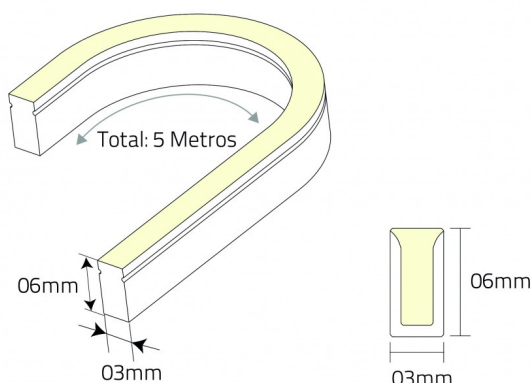

NEON SIDE 0306 24V PREMIUM Plus 7.2W 182LEDs/Mt | 2700K

LDP-459-005-5

Fita emissora de luz uniforme, sem marcas ou pontos negros (ausência de luz).

Detentora de um revestimento robusto em silicone de alta qualidade e à prova de raios UV, está perfeitamente preparada para instalação no exterior.

Fácil de aplicar, através de fixadores e calha dobrável. Passível de corte para uma maior flexibilidade e diversidade de instalação.

Imagem técnica

Caraterísticas técnicas

NEON:	SIDE 0306
Tipo de LED:	SMD 2216
Nº de LEDs:	182 LEDs / Mt
Tensão:	24Vdc
Potência:	7.2W
Temperatura de Cor:	2700K (Branco Quente)
Fluxo Luminoso:	360 Lm/mt
CRI:	>90
Índice de Proteção:	IP67
Dimável:	Sim
Rolo:	5 metros
Dimensões:	3 x 6 mm
Corte:	3.846 em 3.846 cm
Temperatura de Funcionamento:	-20°C ~ +50°C
Ângulo de Abertura:	120°
Classe:	III
Garantia:	3 anos
Produto Certificado:	CE RoHS