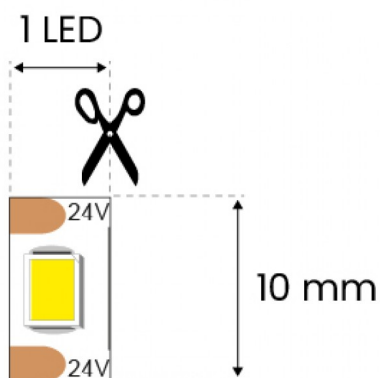

Imagem técnica

FITA LED 24V 23W 240LEDs IP20 PREMIUM Plus | 3000K

LDP-291-140-1

Rolo com 5 Metros de fita LED 24Vdc **240LEDs** SMD 2835
IP20 **23W 10mm**.

Caraterísticas técnicas

Tipo de LED:	SMD 2835
Nº de LEDs:	240 LEDs / Mt
Tensão:	24Vdc
Potência:	23W / Mt
Temperatura de Cor:	3000K (Branco Quente)
Fluxo Luminoso:	2.760 Lumens / Mt
Índice de Proteção:	IP20
CRI:	>90
Rolo:	5 Metros
Cor da Base:	Branca
Largura da Fita:	10mm
Espessura PCB:	3oz
Corte:	LED a LED
Grau de Proteção:	III
Grupo segurança fotobiológica EN62471:	RG0
Classe Energética:	E
Vida útil (L70/B50):	até 40.000h a Tc máx. < 60°C
Garantia: (se aplicada em perfil de alumínio)	4 anos
Produto Certificado:	CE RoHS