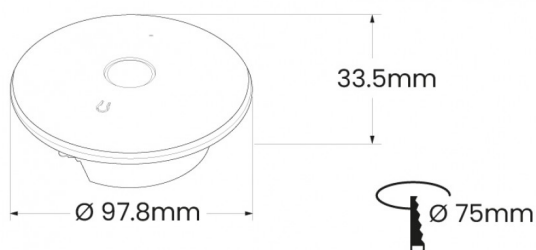

VIGIL | Branco

LDP-417-130-9

Compacto, discreto e fiável, o VIGIL é uma solução elegante e eficiente, com 150 lumens e apenas 1W de consumo energético. Este downlight de emergência foi pensado para uma integração perfeita em tectos, proporcionando um desempenho fiável e mantendo um design de baixo perfil.

Construído em policarbonato, garante uma proteção duradoura numa variedade de ambientes interiores.

Perfeito para corredores, escritórios e outros espaços interiores.

Imagem técnica

Caraterísticas técnicas

Tensão:	230V / 50Hz
Watts EM:	1W
Temperatura de Cor:	6000K (Branco Puro)
Fluxo Luminoso:	150 Lm
Função:	Não Permanente
Bateria LiFePO4:	3.2V / 1500mAH
Autonomia:	3 horas
Índice de Proteção:	IP20
Classe:	II
Material:	PC
Housing:	Branco
Dimensões:	Ø 97.8mm x 33.5mm
Furo:	Ø 75mm
Garantia:	3 anos