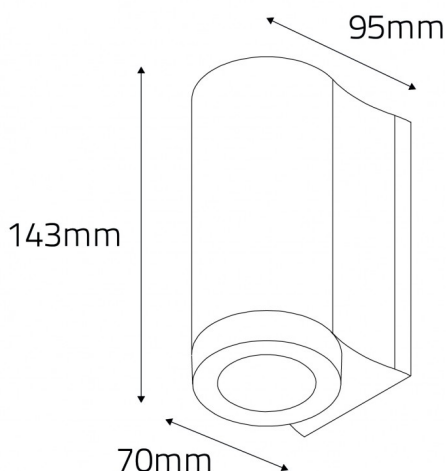

SUBRA 8W 3CCT | Unilateral

LDP-332-356-X

Imagem técnica

Elegante, versátil e fiável o applique de parede Subra confere uma sofisticação moderna e uma funcionalidade excecional a qualquer espaço.

A iluminação unilateral aliada à funcionalidade 3CCT é a solução perfeita para realçar detalhes com uma iluminação mais direcional. Além de permitir uma fácil personalização da temperatura de cor, permitindo-lhe alternar entre tons de luz quentes, neutros e frios para obter a atmosfera perfeita.

Concebida com uma classificação IP65, a Subra foi construída para resistir à exposição ao pó e à água, tornando-a adequada para ambientes interiores e exteriores.

Desfrute de um desempenho de iluminação que garante uma experiência visual consistente e confortável.

A Subra combina a elegância do design com durabilidade, oferecendo uma iluminação de alta qualidade e energeticamente eficiente em qualquer instalação.

Caraterísticas técnicas

Tipo de LED:	SMD 2835
Tensão:	230Vac / 50Hz
Potência:	8W
Temperatura de Cor:	3 CCT (3000K/4000K/5700K)
Fluxo Luminoso:	650~850Lm
Índice de Proteção:	IP65
Ângulo de Abertura:	45°
CRI:	>80
IK:	06
P.F.:	0.90
Flicker:	NO FLICKERING
Classe:	I
Tempo Médio de Vida Útil:	35.000H
Classe Energética:	F
Housing:	Preto
Material:	Alumínio
Dimensões:	143 x 70 x 95mm
Produto Certificado:	CE RoHS