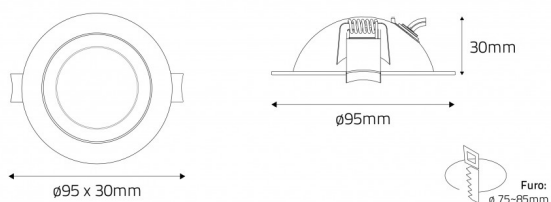

SKID 7W 2700K | Preto

LDP-332-127-5

Downlight compacto e funcional, desenhado para quem procura simplicidade e elegância. O ângulo de 60° de abertura, oferece uma iluminação precisa e de alta qualidade. Fabricado em alumínio, combina leveza e durabilidade, sendo ideal para espaços interiores.

Imagem técnica

Caraterísticas técnicas

Tipo de LED:	COB
Tensão:	230V / 50Hz
Potência:	7W
Temperatura de Cor:	2700K (Branco Quente)
Fluxo Luminoso:	700 Lumens
Índice de Proteção:	IP54 (frontal) IP20 (corpo)
Dimming:	TRIAC
Ângulo de Abertura:	60°
CRI:	>90
P.F.:	0.90
Classe:	III
Flicker:	No Flickering
Tempo Médio de Vida Útil:	30.000H
Housing:	Preto
Material:	Alumínio
Dimensões:	Ø 95 x 30mm
Furo:	Ø 75~85mm
Dimensões Driver:	90 x 46 x 26 mm
Classe Energética:	F
Garantia:	3 anos
Produto Certificado:	CE RoHS