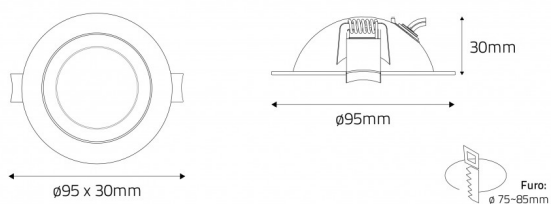

## SKID 7W 2700K | Branco

LDP-332-126-5

Downlight compacto e funcional, desenhado para quem procura simplicidade e elegância. O ângulo de 60° de abertura, oferece uma iluminação precisa e de alta qualidade. Fabricado em alumínio, combina leveza e durabilidade, sendo ideal para espaços interiores.

### Caraterísticas técnicas

<b>Tipo de LED:</b>	COB
<b>Tensão:</b>	230V / 50Hz
<b>Potência:</b>	7W
<b>Temperatura de Cor:</b>	2700K (Branco Quente)
<b>Fluxo Luminoso:</b>	700 Lumens
<b>Índice de Proteção:</b>	IP54 (frontal)   IP20 (corpo)
<b>Dimming:</b>	TRIAC
<b>Ângulo de Abertura:</b>	60°
<b>CRI:</b>	>90
<b>P.F.:</b>	0.90
<b>Classe:</b>	III
<b>Flicker:</b>	No Flickering
<b>Tempo Médio de Vida Útil</b>	30.000H
<b>Housing:</b>	Branco
<b>Material:</b>	Alumínio
<b>Dimensões:</b>	Ø 95 x 30mm
<b>Furo:</b>	Ø 75 ~ 85mm
<b>Dimensões Driver:</b>	90 x 46 x 26 mm
<b>Classe Energética:</b>	F
<b>Garantia:</b>	3 anos
<b>Produto Certificado:</b>	CE   RoHS