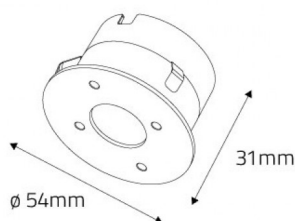

### Imagem técnica

Elegante e funcional, este Step Light foi projetado para ambientes internos.

Fabricado em alumínio, possui um corpo leve que assegura durabilidade e resistência. O ângulo de abertura de 30°, proporciona uma iluminação direcionada e eficiente, ideal para destacar elementos decorativos ou de exposição. A temperatura de cor de 3000K cria uma atmosfera acolhedora e confortável.

### Caraterísticas técnicas

<b>Tipo de LED:</b>	SMD 2835
<b>Voltagem:</b>	230VAC / 50Hz
<b>Potência:</b>	3W
<b>Temperatura de Cor:</b>	3000K (Branco Quente)
<b>Fluxo Luminoso:</b>	Aro Circular: 160~200Lm Aro Meia Lua: 85~90Lm Aro Vertical: 60~80Lm
<b>Índice de Proteção:</b>	IP54 (frontal)   IP20 (corpo)
<b>CRI:</b>	>90
<b>IK:</b>	06
<b>Ângulo de Abertura:</b>	30° (Assimétrico)
<b>Classe:</b>	II
<b>Flicker:</b>	No Flickering
<b>Housing:</b>	Preto
<b>Classe Energética:</b>	G
<b>Material:</b>	Alumínio
<b>Dimensões:</b>	Ø 54 x 31mm
<b>Furo:</b>	Ø 45mm
<b>Dimensões do Driver:</b>	84 x 21 x 17mm
<b>Produto Certificado:</b>	CE   RoHS