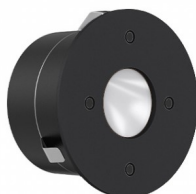

## JIH 3W 3000K | Preto

LDP-332-331-1

### Imagem técnica

Elegante e funcional, este Step Light foi projetado para ambientes internos.

Fabricado em alumínio, possui um corpo leve que assegura durabilidade e resistência. O ângulo de abertura de 30°, proporciona uma iluminação direcionada e eficiente, ideal para destacar elementos decorativos ou de exposição. A temperatura de cor de 3000K cria uma atmosfera acolhedora e confortável.

Equipado com tecnologia NO FLICKERING, garante uma iluminação contínua, suave e sem cintilações.

Disponível em branco e preto, o JIH oferece ainda várias opções de aro com diferentes formas e funcionalidades, permitindo personalizar o tipo de iluminação pretendido de acordo com as suas preferências.

### Caraterísticas técnicas

<b>Tipo de LED:</b>	SMD 2835
<b>Voltagem:</b>	230VAC / 50Hz
<b>Potência:</b>	3W
<b>Temperatura de Cor:</b>	3000K (Branco Quente)
<b>Fluxo Luminoso:</b>	Aro Circular: 160~200Lm Aro Meia Lua: 85~90Lm Aro Vertical: 60~80Lm
<b>Índice de Proteção:</b>	IP54 (frontal)   IP20 (corpo)
<b>CRI:</b>	>90
<b>IK:</b>	06
<b>Ângulo de Abertura:</b>	30° (Assimétrico)
<b>Classe:</b>	II
<b>Flicker:</b>	No Flickering
<b>Housing:</b>	Preto
<b>Classe Energética:</b>	G
<b>Material:</b>	Alumínio
<b>Dimensões:</b>	Ø 54 x 31mm
<b>Furo:</b>	Ø 45mm
<b>Dimensões do Driver:</b>	84 x 21 x 17mm
<b>Produto Certificado:</b>	CE   RoHS