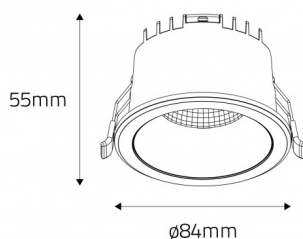

**Imagem técnica**

## SKOR 6W 3CCT IP65 | Branco

LDP-124-150-X

Downlight de alto desempenho, com corpo em plástico anti-uv resistente ao calor, que o torna elegante e moderno. Equipado com chips LED de alto brilho e de alta qualidade, com driver de baixa tensão.

### Caraterísticas técnicas

<b>Tipo de LED:</b>	SMD 2835
<b>Tensão:</b>	230V / 50Hz
<b>Potência:</b>	6W
<b>Temperatura de Cor:</b>	3 CCT (3000K/4000K/5700K)
<b>Fluxo Luminoso:</b>	570Lm / 630Lm / 600Lm
<b>Índice de Proteção:</b>	IP65
<b>Ângulo de Abertura:</b>	45°
<b>CRI:</b>	>80
<b>Dimming:</b>	TRIAC
<b>Classe:</b>	II
<b>Tempo Médio de Vida Útil:</b>	30.000H
<b>Dimensões:</b>	Ø 84mm x 55mm
<b>Furo:</b>	Ø 68~76mm
<b>Classe Energética:</b>	F
<b>Material:</b>	Alumínio + PC
<b>Produto Certificado:</b>	CE   RoHS