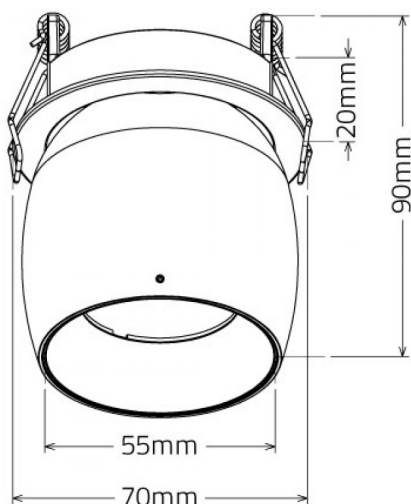

Imagem técnica

Housing:	Preto
Material:	Alumínio ADC12
Dimensões:	ø70mm x 90mm
Furo:	ø60mm
Classe Energética:	G
Produto Certificado:	CE RoHS