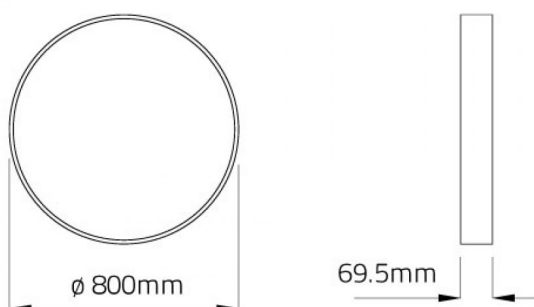

Versatilidade é o seu nome do meio, já que as luminárias HALO oferecem vários métodos de instalação, podendo optar por uma montagem à superfície ou suspensa.

Ajuste a sua iluminação com as funcionalidades 3CCT e Dupla Potência e adapte o ambiente dos seus espaços à sua imagem.

Diga adeus ao incómodo das luzes trémulas com a sua característica No Flickering.

Com as luminárias HALO eleve a iluminação dos seus espaços a outro nível, convergindo durabilidade, adaptabilidade e sofisticação.

Dispõe de opção **DALI** (com Driver LIFUD LDP-124-269-9).

Caraterísticas técnicas

Voltagem:	220~240VAC
Dupla Potência:	56W / 80W
Tipo de LED:	SMD 2835
Temperatura de Cor:	3CCT (3000K / 4000K / 5700K)
Lumens (56W):	5600Lm / 6160Lm / 5880Lm