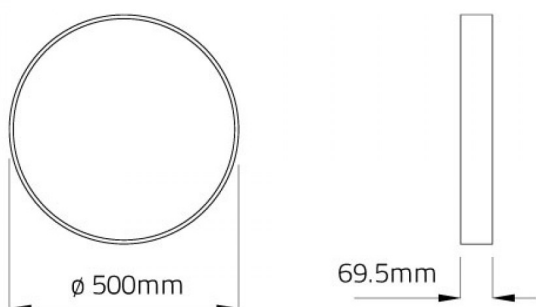

Imagem técnica

Versatilidade é o seu nome do meio, já que as luminárias HALO oferecem vários métodos de instalação, podendo optar por uma montagem à superfície ou suspensa.

Ajuste a sua iluminação com as funcionalidades 3CCT e Dupla Potência e adapte o ambiente dos seus espaços à sua imagem.

Diga adeus ao incómodo das luzes trémulas com a sua característica No Flickering.

Com as luminárias HALO eleve a iluminação dos seus espaços a outro nível, convergindo durabilidade, adaptabilidade e sofisticação.

Dispõe de opção **DALI** (com Driver LIFUD LDP-124-268-9).

Caraterísticas técnicas

Voltagem:	220~240VAC
Dupla Potência:	35W / 50W
Tipo de LED:	SMD 2835
Temperatura de Cor:	3CCT (3000K / 4000K / 5700K)
Lumens (35W):	3500Lm / 3850Lm / 3675Lm