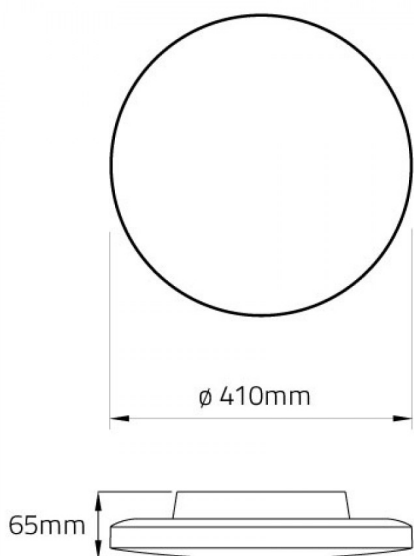

## SURA 22W~32W 3CCT | PRETA

LDP-124-205-X

O que torna a SURA verdadeiramente excepcional?

Com um design incrivelmente fino (apenas 25mm de espessura visível), esta luminária de tecto proporciona uma iluminação uniforme e suave, realçando qualquer ambiente com a sua elegância minimalista.

### Imagem técnica

Desenvolvida com corpo em Polipropileno de IP55 e IK08 a Sura foi construída para durar!

Precisa de versatilidade?

A Sura oferece 3 opções de CCT, Dupla Potência e um Design que permite uma instalação à Superfície ou Suspensa (com acessório LDP-124-206-7).

### Caraterísticas técnicas

<b>Voltagem:</b>	220~240VAC
<b>Dupla Potência:</b>	22W / 32W
<b>Tipo de LED:</b>	SMD 2835
<b>Temperatura de Cor:</b>	3CCT (3000K / 4000K / 5700K)
<b>Lumens (22W):</b>	2310Lm / 2530Lm / 2420Lm
<b>Lumens (32W):</b>	3360Lm / 3520Lm / 3200Lm
<b>Índice de Proteção:</b>	IP55
<b>Índice Proteção Contra Impactos:</b>	IK08
<b>CRI:</b>	>80
<b>P.F.:</b>	>0.9
<b>Ângulo de Abertura:</b>	110°
<b>Temperatura de Funcionamento:</b>	-20°C ~ +40°C

---

<b>Tempo Médio de Vida Útil:</b>	20.000H
<b>Housing:</b>	Preto
<b>Material:</b>	Polipropileno + Alumínio
<b>Dimensões:</b>	ø410mm x 65mm
<b>Classe Energética:</b>	E
<b>Produto Certificado:</b>	CE   RoHS