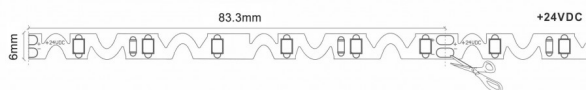

**Imagem técnica**

## FITA LED 24V 7.2W ZIGZAG 72LEDs IP20 PREMIUM Plus | 6000K

LDP-291-035-4

Rolo com 5 Metros de fita LED ZIGZAG 24Vdc **72LEDs** SMD 2835 IP20 7.2W.

### Caraterísticas técnicas

<b>Tipo de LED:</b>	SMD 2835
<b>Nº de LEDs:</b>	72 LEDs / Mt
<b>Tensão:</b>	24Vdc
<b>Potência:</b>	7.2W / Mt
<b>Temperatura de Cor:</b>	6000K (Branco Puro)
<b>Fluxo Luminoso:</b>	792 Lm/mt
<b>Índice de Proteção:</b>	IP20
<b>CRI:</b>	>80
<b>Rolo:</b>	5 Metros
<b>Cor da Base:</b>	Branca
<b>Largura da Fita:</b>	6mm
<b>Espessura PCB:</b>	3oz
<b>Corte:</b>	de 83.3mm em 83.3mm
<b>Grau de Proteção:</b>	III
<b>Grupo segurança fotobiológica EN62471:</b>	RG0
<b>Classe Energética:</b>	E
<b>Vida útil (L70/B50):</b>	até 40.000h a Tc máx. < 60°C
<b>Garantia: (se aplicada em perfil de alumínio)</b>	4 anos
<b>Produto Certificado:</b>	CE   RoHS