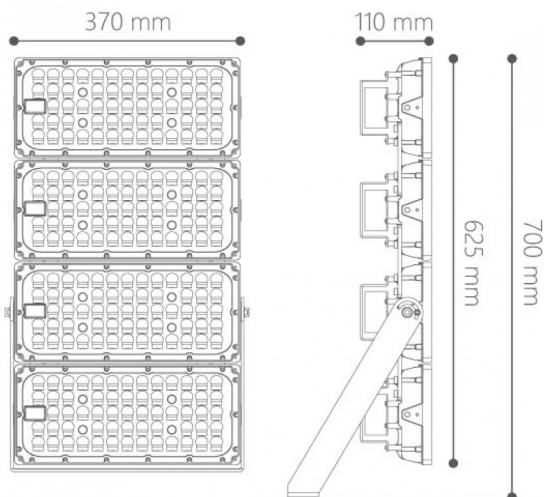

ARENA 800W 150Lm/W | 5000K

LDP-192-453-3

O ARENA é um projetor de Gama Profissional, desenhado e construído para ser solução em múltiplos cenários onde a necessidade de potência luminosa, durabilidade, fiabilidade e resistência ao meio ambiente, são os requisitos essenciais.

O seu corpo em alumínio favorece uma correta dissipação, permitindo um excelente desempenho com máxima eficiência energética. A capacidade até 150Lm/W e o ângulo de abertura de 110° garantem uma distribuição luminosa poderosa e uniforme. A sua resistência a picos de tensão de 10KV e o IK08 são uma garantia extra de durabilidade.

A válvula acoplada mantém o interior com a mesma pressão e livre de condensações, eliminando vapores, embaçamentos e reduzindo a incidência de avarias causadas por corrosão.

Caraterísticas técnicas

Tipo de LED:	LUMILEDS SMD 5050
Input: (cabo de 3 linhas)	230Vac / 50Hz (azul/castanho/verde+amarelo)
Potência:	800W
Temperatura de Cor:	5000K (Branco Puro)
Fluxo Luminoso:	120.000 Lumens
Índice de Proteção:	IP66
Ângulo de Abertura:	90°
CRI:	>70
P.F.:	>0.90
IK:	08
Classe:	I
Dimável: (cabo de 2 linhas)	1~10V (azul/castanho)
Resistência a Picos de Tensão:	10Kv
Driver:	INVENTRONICS
Flicker:	NO FLICKERING
Classe Energética:	D
Tempo Médio de Vida Útil:	45.000H
Temp. de Funcionamento:	-30°C ~ +50°C
Material:	Alumínio ADC12