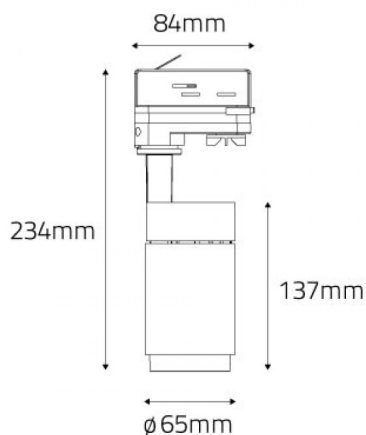

**Imagem técnica**

## KRAZ Zoomable 15W Branco | 4000K

LDP-332-400-2

Diferenciam-se dos KRAZ exclusivamente pela lente zoom ajustável de 15° a 60° para necessidades específicas de diferentes ambientes de iluminação.

### Caraterísticas técnicas

|                                  |                       |
|----------------------------------|-----------------------|
| <b>Tipo de LED:</b>              | COB                   |
| <b>Tensão:</b>                   | 230Vac / 50Hz         |
| <b>Potência:</b>                 | 15W                   |
| <b>Temperatura de Cor:</b>       | 4000K (Branco Neutro) |
| <b>Fluxo Luminoso:</b>           | 500~1.500 Lm          |
| <b>Calha:</b>                    | 4 vias (3F+N)         |
| <b>Lente Zoom Ajustável:</b>     | 15°-60°               |
| <b>Índice de Proteção:</b>       | IP20                  |
| <b>Classe:</b>                   | I                     |
| <b>CRI:</b>                      | >80                   |
| <b>P.F.:</b>                     | >0.90                 |
| <b>Flicker:</b>                  | NO FLICKERING         |
| <b>Classe Energética:</b>        | F                     |
| <b>Tempo Médio de Vida Útil:</b> | 35.000H               |
| <b>Garantia:</b>                 | 3 anos                |
| <b>Housing:</b>                  | Branco                |
| <b>Material:</b>                 | Alumínio + PC         |
| <b>Dimensões:</b>                | Ø 65mm x 234mm        |
| <b>Produto Certificado:</b>      | CE   RoHS             |