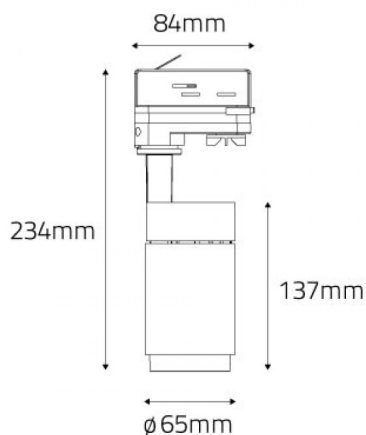

**Imagem técnica**

KRAZ Zoomable 15W Branco | 3000K

LDP-332-400-1

Diferenciam-se dos KRAZ exclusivamente pela lente zoom ajustável de 15° a 60° para necessidades específicas de diferentes ambientes de iluminação.

Caraterísticas técnicas

Tipo de LED:	COB
Tensão:	230Vac / 50Hz
Potência:	15W
Temperatura de Cor:	3000K (Branco Quente)
Fluxo Luminoso:	500~1.500 Lm
Calha:	4 vias (3F+N)
Lente Zoom Ajustável:	15°-60°
Índice de Proteção:	IP20
Classe:	I
CRI:	>80
P.F.:	>0.90
Flicker:	NO FLICKERING
Classe Energética:	F
Tempo Médio de Vida Útil:	35.000H
Garantia:	3 anos
Housing:	Branco
Material:	Alumínio + PC
Dimensões:	Ø 65mm x 234mm
Produto Certificado:	CE RoHS