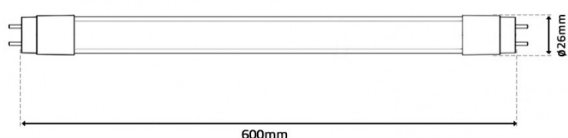

T8 PREMIUM 7.5W 60cm | 6000K

LDP-421-000-4

Lâmpada tubular LED profissional T8 G13 gama Premium 145Lm/W com 3 anos de Garantia.

Ligação SEM Balastro:

Fase e Neutro do mesmo lado.

A etiqueta informativa presente na lâmpada dita a extremidade em que deverão ser efetuadas as ligações.

Imagem técnica

Caraterísticas técnicas

Tipo de LED:	SMD 2835
Tensão:	230V / 50Hz
Potência:	7.5W
Temperatura de Cor:	6000K (Branco Puro)
Fluxo Luminoso:	145Lm/W
Ligação:	L e N na mesma extremidade
Ângulo de Abertura:	320°
CRI:	>80
P.F.:	>0.90
Flicker:	NO FLICKERING
Tempo Médio de Vida Útil:	35.000H
Housing:	PET + Vidro
Dimensões:	ø26mm x 600mm
Classe Energética:	D
Garantia:	3 ANOS (mediante utilização média de 8-10h/dia)
Produto Certificado:	CE RoHS