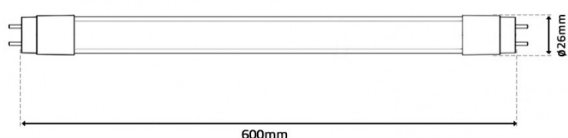

## T8 PREMIUM 7.5W 60cm | 4000K

LDP-421-000-2

Lâmpada tubular LED profissional T8 G13 gama Premium 145Lm/W com 3 anos de Garantia.

Ligação SEM Balastro:

Fase e Neutro do mesmo lado.

A etiqueta informativa presente na lâmpada dita a extremidade em que deverão ser efetuadas as ligações.

### Imagem técnica

### Caraterísticas técnicas

<b>Tipo de LED:</b>	SMD 2835
<b>Tensão:</b>	230V / 50Hz
<b>Potência:</b>	7.5W
<b>Temperatura de Cor:</b>	4000K (Branco Neutro)
<b>Fluxo Luminoso:</b>	145Lm/W
<b>Ligação:</b>	L e N na mesma extremidade
<b>Ângulo de Abertura:</b>	320°
<b>CRI:</b>	>80
<b>P.F.:</b>	>0.90
<b>Flicker:</b>	NO FLICKERING
<b>Tempo Médio de Vida Útil:</b>	35.000H
<b>Housing:</b>	PET + Vidro
<b>Dimensões:</b>	ø26mm x 600mm
<b>Classe Energética:</b>	D
<b>Garantia:</b>	3 ANOS (mediante utilização média de 8-10h/dia)
<b>Produto Certificado:</b>	CE   RoHS