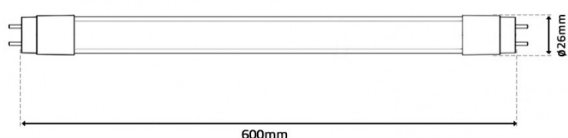

T8 PREMIUM 7.5W 60cm | 3000K

LDP-421-000-1

Lâmpada tubular LED profissional T8 G13 gama Premium
145Lm/W com 3 anos de Garantia.

Ligação SEM Balastro:

Fase e Neutro do mesmo lado.

A etiqueta informativa presente na lâmpada dita a extremidade em que deverão ser efetuadas as ligações.

Imagem técnica

Caraterísticas técnicas

Tipo de LED:	SMD 2835
Tensão:	230V / 50Hz
Potência:	7.5W
Temperatura de Cor:	3000K (Branco Quente)
Fluxo Luminoso:	145Lm/W
Ligação:	L e N na mesma extremidade
Ângulo de Abertura:	320°
CRI:	>80
P.F.:	>0.90
Flicker:	NO FLICKERING
Tempo Médio de Vida Útil:	35.000H
Housing:	PET + Vidro
Dimensões:	ø26mm x 600mm
Classe Energética:	D
Garantia:	3 ANOS (mediante utilização média de 8-10h/dia)
Produto Certificado:	CE RoHS