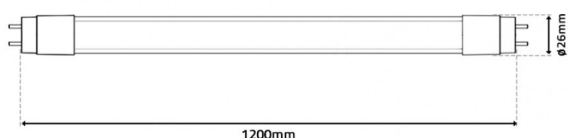

T8 EXCELLENCE 18W 120cm | 6000K

LDP-421-025-4

Lâmpada tubular LED profissional T8 G13 gama Excellence 120Lm/W com 5 anos de Garantia.

Com **Topos Rotativos**: Passíveis de serem ajustados.

Ligação SEM Balastro:

Fase e Neutro do mesmo lado.

A etiqueta informativa presente na lâmpada dita a extremidade em que deverão ser efetuadas as ligações.

Imagem técnica

Caraterísticas técnicas

Tipo de LED:	SMD 2835
Tensão:	230V / 50Hz
Potência:	18W
Temperatura de Cor:	6000K (Branco Puro)
Fluxo Luminoso:	120Lm/W
Ligação:	L e N na mesma extremidade
Ângulo de Abertura:	320°
CRI:	>80
P.F.:	>0.90
Flicker:	NO FLICKERING
Tempo Médio de Vida Útil:	45.000H
Housing:	Opalino
Material:	PC
Dimensões:	ø26mm x 1200mm
Classe Energética:	E
Garantia:	5 ANOS (mediante utilização média de 8-10h/dia)
Produto Certificado:	CE RoHS