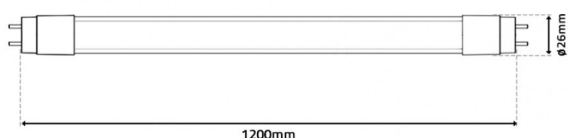

T8 EXCELLENCE 18W 120cm | 4000K

LDP-421-025-2

Lâmpada tubular LED profissional T8 G13 gama Excellence 120Lm/W com 5 anos de Garantia.

Com **Topos Rotativos**: Passíveis de serem ajustados.

Ligação SEM Balastro:

Fase e Neutro do mesmo lado.

A etiqueta informativa presente na lâmpada dita a extremidade em que deverão ser efetuadas as ligações.

Imagem técnica

Caraterísticas técnicas

Tipo de LED:	SMD 2835
Tensão:	230V / 50Hz
Potência:	18W
Temperatura de Cor:	4000K (Branco Neutro)
Fluxo Luminoso:	120Lm/W
Ligação:	L e N na mesma extremidade
Ângulo de Abertura:	320°
CRI:	>80
P.F.:	>0.90
Flicker:	NO FLICKERING
Tempo Médio de Vida Útil:	45.000H
Housing:	Opalino
Material:	PC
Dimensões:	ø26mm x 1200mm
Classe Energética:	E
Garantia:	5 ANOS (mediante utilização média de 8-10h/dia)