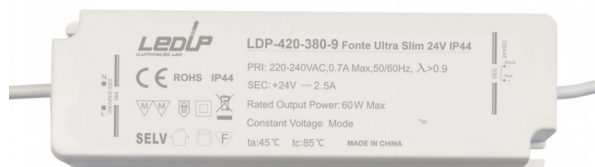

## Fonte ULTRA SLIM IP44 2.5A 60W | 24Vdc

LDP-420-380-9

Fonte de Alimentação ULTRA SLIM com IP44 para Fita LED  
24Vdc.

### Caraterísticas técnicas

|                             |                     |
|-----------------------------|---------------------|
| <b>Tensão:</b>              | 24Vdc               |
| <b>Input:</b>               | 220~240Vac          |
| <b>Potência:</b>            | 60W                 |
| <b>Corrente:</b>            | 2.5A                |
| <b>Índice de Proteção:</b>  | IP44                |
| <b>Material:</b>            | Plástico            |
| <b>Classe:</b>              | II                  |
| <b>Dimensões:</b>           | 165mm x 58mm x 18mm |
| <b>Garantia:</b>            | 3 anos              |
| <b>Produto Certificado:</b> | CE   RoHS           |