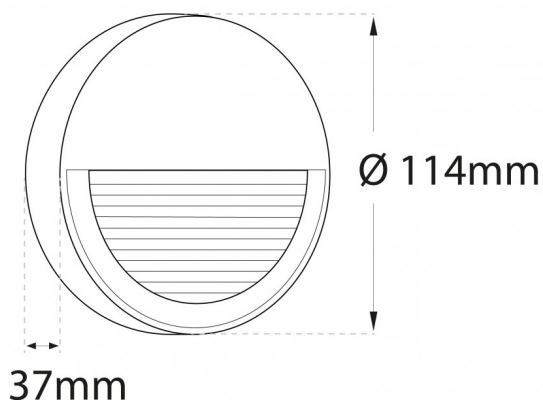

RANA 5W 3000K Preta | Aplique de Parede

LDP-332-326-1

É uma luminária compacta de instalação e montagem em parede, combina o design com a exigência de uma iluminação indireta e de baixo brilho, com efeito anti encandeamento.

O seu IP65 permite-lhe uma aplicação tanto interior como exterior. Totalmente construída em alumínio (ADC12), conferindo-lhe excelente dissipação, é anti-UV e é detentora de um alto nível de proteção contra impactos (IK08).

A RANA reúne características chave que a tornam numa peça essencial e facilmente adaptável a qualquer projeto.

Imagem técnica

Caraterísticas técnicas

Tensão:	230V
Tipo de LED:	SMD 2835
Potência:	5W
Temperatura de Cor:	3000K (Branco Quente)
Fluxo Luminoso:	150 Lm
Índice de Proteção:	IP65
Ângulo de Abertura:	60°
CRI:	>80
IK:	08
Flicker:	NO FLICKERING
Classe:	I
Tempo Médio de Vida Útil:	30.000H
Classe Energética:	G
Housing:	Preto
Material:	Alumínio ADC12
Dimensões:	Ø 114mm x 37mm
Produto Certificado:	CE RoHS