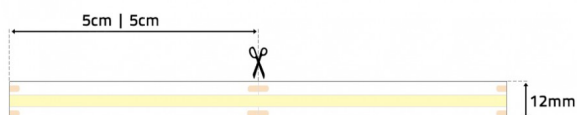

### Imagem técnica

## FITA LED SAUNA 24V 10W COB IP67 PREMIUM | 2700K 12mm

LDP-291-019-5

Rolo com 5 Metros de fita LED **SAUNA COB** 24Vdc **IP67 10W** de **12mm**.

**Nota:** fornecida sem fita auto adesiva. Utilizar acessórios adequados para aplicação em saunas.

### Caraterísticas técnicas

Tipo de LED:	COB
Nº Chips:	480Chips/Mt
Tensão:	24Vdc
Potência:	10W
Temperatura de Cor:	2700K (Branco Quente)
Fluxo Luminoso:	800Lm/Mt
CRI:	>90
Índice de Proteção:	IP67
Ângulo de Abertura:	120º
Rolo:	5 Metros
Cor da Base:	Branca
Largura da Fita:	12mm
Corte:	5cm em 5cm
Espessura PCB:	3oz
Grau de Proteção:	III
Temperatura de Funcionamento:	- 30°C ~ + 100°C
Grupo segurança fotobiológica EN62471:	RG0
Classe Energética:	G
Vida útil (L70/B50):	até 40.000h a Tc máx. < 60°C
Garantia:	3 anos
Produto Certificado:	CE   RoHS